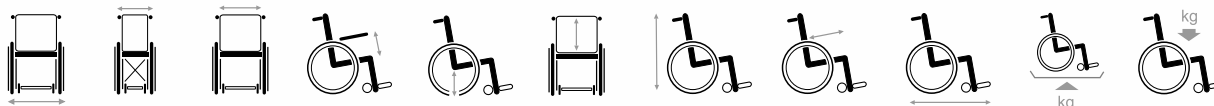

Jazz S50

Maniglie di spinta ergonomiche

La carrozzina Jazz S50 è una giusta combinazione tra caratteristiche, comfort e qualità Vermeiren.

Braccioli ribaltabili ed estraibili, a scrivania B03 oppure regolabili in altezza B05

Pedane regolabili ed estraibili B06

Ruote posteriori fisse oppure ad estrazione rapida con rotelle per ascensore

Gamma di accessori e optional.

RIF. CODICE ISO

12.21.06.039
12.24.06.172

AGGIUNTIVI/ACCESSORI

12.24.21.106
12.24.06.130

NR. REPERTORIO

1137485/R

565	290	390	220	500	420	935	450	1120	16,6	130
615	290	440	220	500	420	935	450	1120	16,6	130
635	290	490	220	500	420	935	450	1120	16,6	130