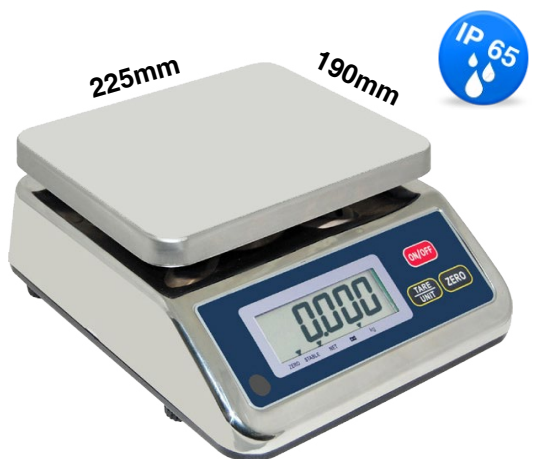

ADW

BILANCIA MULTIFUZIONE PROTETTA IP66

PROTETTE IP

FUNZIONI

Tara, Sommatoria Pesate, Check del peso, Unità misura, Calibrazione esterna, Autoff programmabile

CARATTERISTICHE

Struttura Cassa interamente in ABS con tastiera impermeabile protette IP66. piano di pesatura lavabile

Visore: 2 grandi display retroilluminati LCD 30mm 5 cifre ben leggibile

Alimentazione: Batteria ricaricabile autonomia (50 ore) o alimentatore esterno

Accessori inclusi: Alimentatore, Livella, Piedini regolabili, salvaspruzzi tastiera, Avvviso di batteria scarica

Accessori non inclusi: RS 232

Peso: 4kg

Garanzia: 2 anni

Modello	Codice	Portata Max	Divisione	Divisione M	Dimensioni mm
ADW 3	01164P/64PA	3kg	0.5g	1g	(W)270x(L)278x(H)145
ADW 6	01164Q/64QA	6kg	1g	2g	Piano pesatura 250x215
ADW 15	01164R/64RA	15kg	2g	5g	

A RICHIESTA ATTESTATO DI COLLAUDO CON PESI CERTIFICATI ACCREDIA

HW INOX

BILANCIA MULTIFUZIONE PROTETTA IP65

FUNZIONI

Tara, Unità misura, Calibrazione esterna, Autoff programmabile

CARATTERISTICHE

Struttura: Cassa parzialmente in ACCIAIO INOX con tastiera impermeabile protette IP65. piano di pestura lavabile