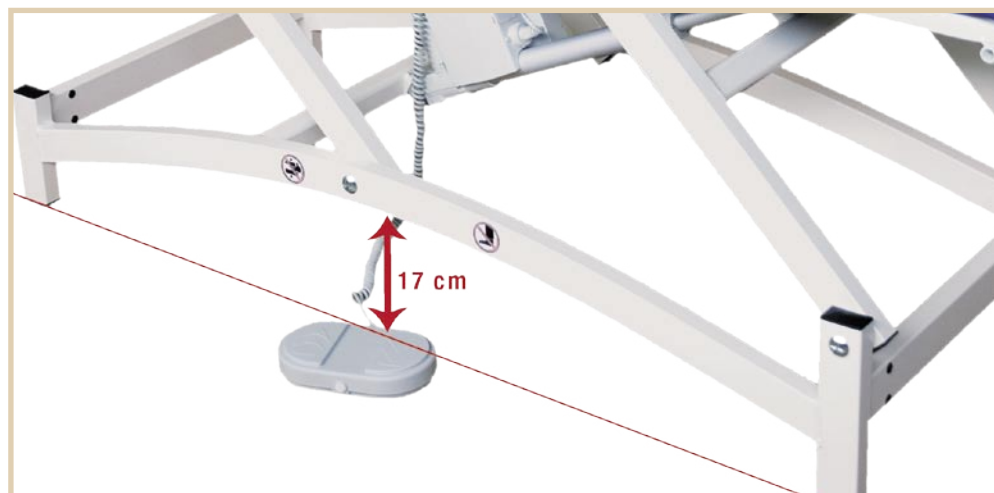

## LETTINO ARIOSTO

Letino a due segmenti regolabile elettricamente in altezza da cm. 47 a cm. 80 mediante comando a pedale. Testata regolabile da +60° a -20° mediante pistone a gas. Foro per la respirazione completo di tappo. Il piano è imbottito e rivestito in similpelle lavabile, antibatterico/antiacaro ed ignifugo classe 1IM. Il basamento è costruito in modo tale da acconsentire l'accostamento del solleva pazienti. Portata max kg. 150 uniformemente distribuiti. Disponibile in due diverse misure di larghezza.

## ARIOSTO BED

*Bed two sections electrically adjustable height from 47 to 80 cm by means of pedal control. Adjustable headpiece from +60° to -20° by means of gas-piston. Breathing hole. Covering is treatment-sanitized antimicrobial/antiacarus, flame retardant class 1IM and washable vinyl. Conceived for approach by a patient lifter. Maximum load capacity 150 Kg. well distributed. Available in two various measurement of width.*

colori disponibili  
colours available

particolare del lettino Ariosto

Modello / Model	Dimensioni / Size	Codice / Code
Ariosto <i>Ariosto</i>	190X65X47-80	3006
Ariosto large <i>Ariosto large</i>	190X80X47-80	3006L

Supporto rotolo carta  
*Roll of paper dispenser*

Sponde laterali ribaltabili  
*Lateral and folding edge*

Lenzuolino carta a due veli  
*Two-layer paper sheet*

Serie di quattro ruote  
*Set of four wheels for beds*