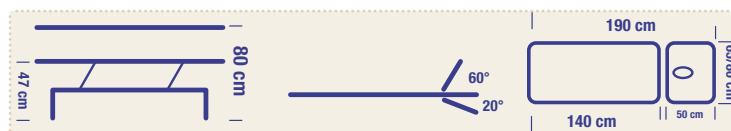

## LETTINO ARIOSTO

Letino a due segmenti regolabile elettricamente in altezza da cm. 47 a cm. 80 mediante comando a pedale. Testata regolabile da +60° a -20° mediante pistone a gas. Foro per la respirazione completo di tappo. Il piano è imbottito e rivestito in similpelle lavabile, antibatterico/antiacaro ed ignifugo classe 1IM. Il basamento è costruito in modo tale da acconsentire l'accostamento del solleva pazienti. Portata max kg. 150 uniformemente distribuiti. Disponibile in due diverse misure di larghezza.

## ARIOSTO BED

*Bed two sections electrically adjustable height from 47 to 80 cm by means of pedal control. Adjustable headpiece from +60° to -20° by means of gas-piston. Breathing hole. Covering is treatment-sanitized antimicrobial/antiacarus, flame retardant class 1IM and washable vinyl. Conceived for approach by a patient lifter. Maximum load capacity 150 Kg. well distributed. Available in two various measurement of width.*

colori disponibili  
colours available

particolare del lettino Ariosto

Modello / Model	Dimensioni / Size	Codice / Code
Ariosto <i>Ariosto</i>	190X65X47-80	3006
Ariosto large <i>Ariosto large</i>	190X80X47-80	3006L

SERIE DI QUATTRO RUOTE <i>Set of four wheels for beds</i>	3009B
--	-------

SUPPORTO ROTOLO CARTA <i>Roll of paper dispenser</i>	3010
---	------

LENZUOLINO CARTA A DUE VELI cm. 60 X mt. 50 <i>Two-layer paper sheet width 60 cm – length 50 mt.</i>	3010L6
---	--------