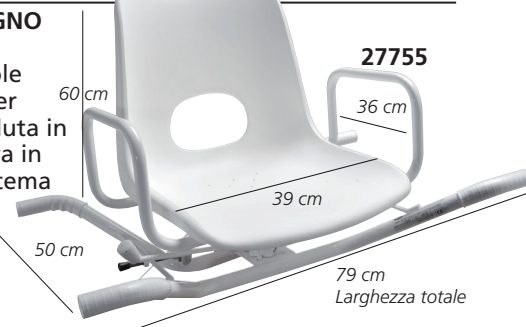

45 cm 44-54 cm
45 cm 39 cm

□ SEDIA DA DOCCIA GIREVOLE

• **42912 SEDIA DA DOCCIA GIREVOLE**
Sedia di altezza regolabile e girevole a 360°. I braccioli sollevabili facilitano il trasferimento del paziente. La leva blocca la seduta in 4 posizioni differenti. Struttura in alluminio argento, seduta e schienale in PU, imbottiti e confortevoli. Braccioli rivestiti in schiuma. Pieghevole. Dimensioni della seduta: 40,7x33,7x h 5 cm. Portata: 136 kg. Peso: 5,3 kg. Dim. imballo: 52,5x36xh 42,5 cm. Dim. ripiegata: 51x34,5x h 40 cm.

La leva blocca la seduta nella posizione selezionata

81-91 cm 50 cm
33,7 cm 47,5-50 cm

42912

Manuale multilingue:
GB, FR, IT, ES, PT,
DE, SE, GR

□ COMODA DA DOCCIA CON RUOTE

• **42915 COMODA DA DOCCIA CON RUOTE**
Sedia da doccia pieghevole a rotelle con struttura in alluminio e seduta in plastica. Braccioli pieghevoli e rotelle anteriori con blocco. Dimensioni: 75x44x48 cm. Peso: 6 kg. Portata: 100 kg.

42915

75 cm 44 cm 48 cm
88 cm 37 cm 37 cm

□ SEDIA DA BAGNO GIREVOLE

• **27755 SEDIA DA BAGNO GIREVOLE**
Sedia per vasca, girevole a 360° in 4 posizioni per facilitare l'accesso. Seduta in polipropilene. Struttura in acciaio verniciato e sistema di rotazione in acciaio inox. Portata: 100 kg. Peso: 5,5 kg.

27755

79 cm
Larghezza totale

MADE IN ITALY

□ SEDUTA DA VASCA

• **42910 SEDUTA DA VASCA - regolabile**
Struttura in alluminio e seduta in plastica (41x23 cm). Portata: 100 kg.

42910

18 cm

Regolabile 73-78 cm