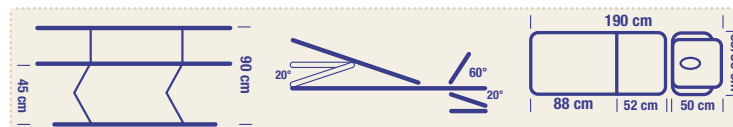

eros

LETTINO EROS

Letino a cinque segmenti regolabile elettricamente in altezza da cm. 45 a cm. 90 mediante comando a pedale. Testata regolabile da $+60^\circ$ a -20° mediante pistone a gas con appoggia braccia regolabili e foro per la respirazione completo di tappo. Il busto e la pediera sono regolabili in più posizioni mediante pistoni a gas. Può assumere la posizione TRENDELENBURG. Il piano è imbottito e rivestito in similpelle lavabile, antibatterico/antiacaro ed ignifugo classe 1IM. Portata Max kg. 150 uniformemente distribuiti.

Disponibile in due diverse misure di larghezza e tre diversi sistemi di regolazione.

EROS BED

Bed five sections electrically adjustable height from 45 to 90 cm by means of pedal control. Adjustable headpiece from $+60^\circ$ to -20° by means gas-piston with height adjustable and breathing hole. Leg and bust section adjustable by means gas-piston. TRENDELENBURG position. Covering is treatment-sanitized antimicrobial/antiacarus, flame retardant class 1IM and washable vinyl. Maximum load capacity 150 Kg well distributed. Available in two various measurement of width and three various adjustment systems.

Supporto rotolo carta
Roll of paper dispenser

Coprilettini in spugna colore blu per lettini larghezza cm. 65 / 80
Towelling bedspreads blue colour for beds width 65 / 80cm

OPTIONALS

Modello / Model	Dimensioni / Size	Codice / Code
Eros Eros	190X65X45-90	3004
Eros a regolazione idraulica Eros with hydraulic adjustment	190X65X45-90	3004IDR
Eros con comando laterale Eros with lateral control	190X65X45-90	3004PC
Eros large Eros large	190X80X45-90	3004L
Eros large a regolazione idraulica Eros large with hydraulic adjustment	190X80X45-90	3004LIDR
Eros large con comando laterale Eros large with lateral control	190X80X45-90	3004LPC